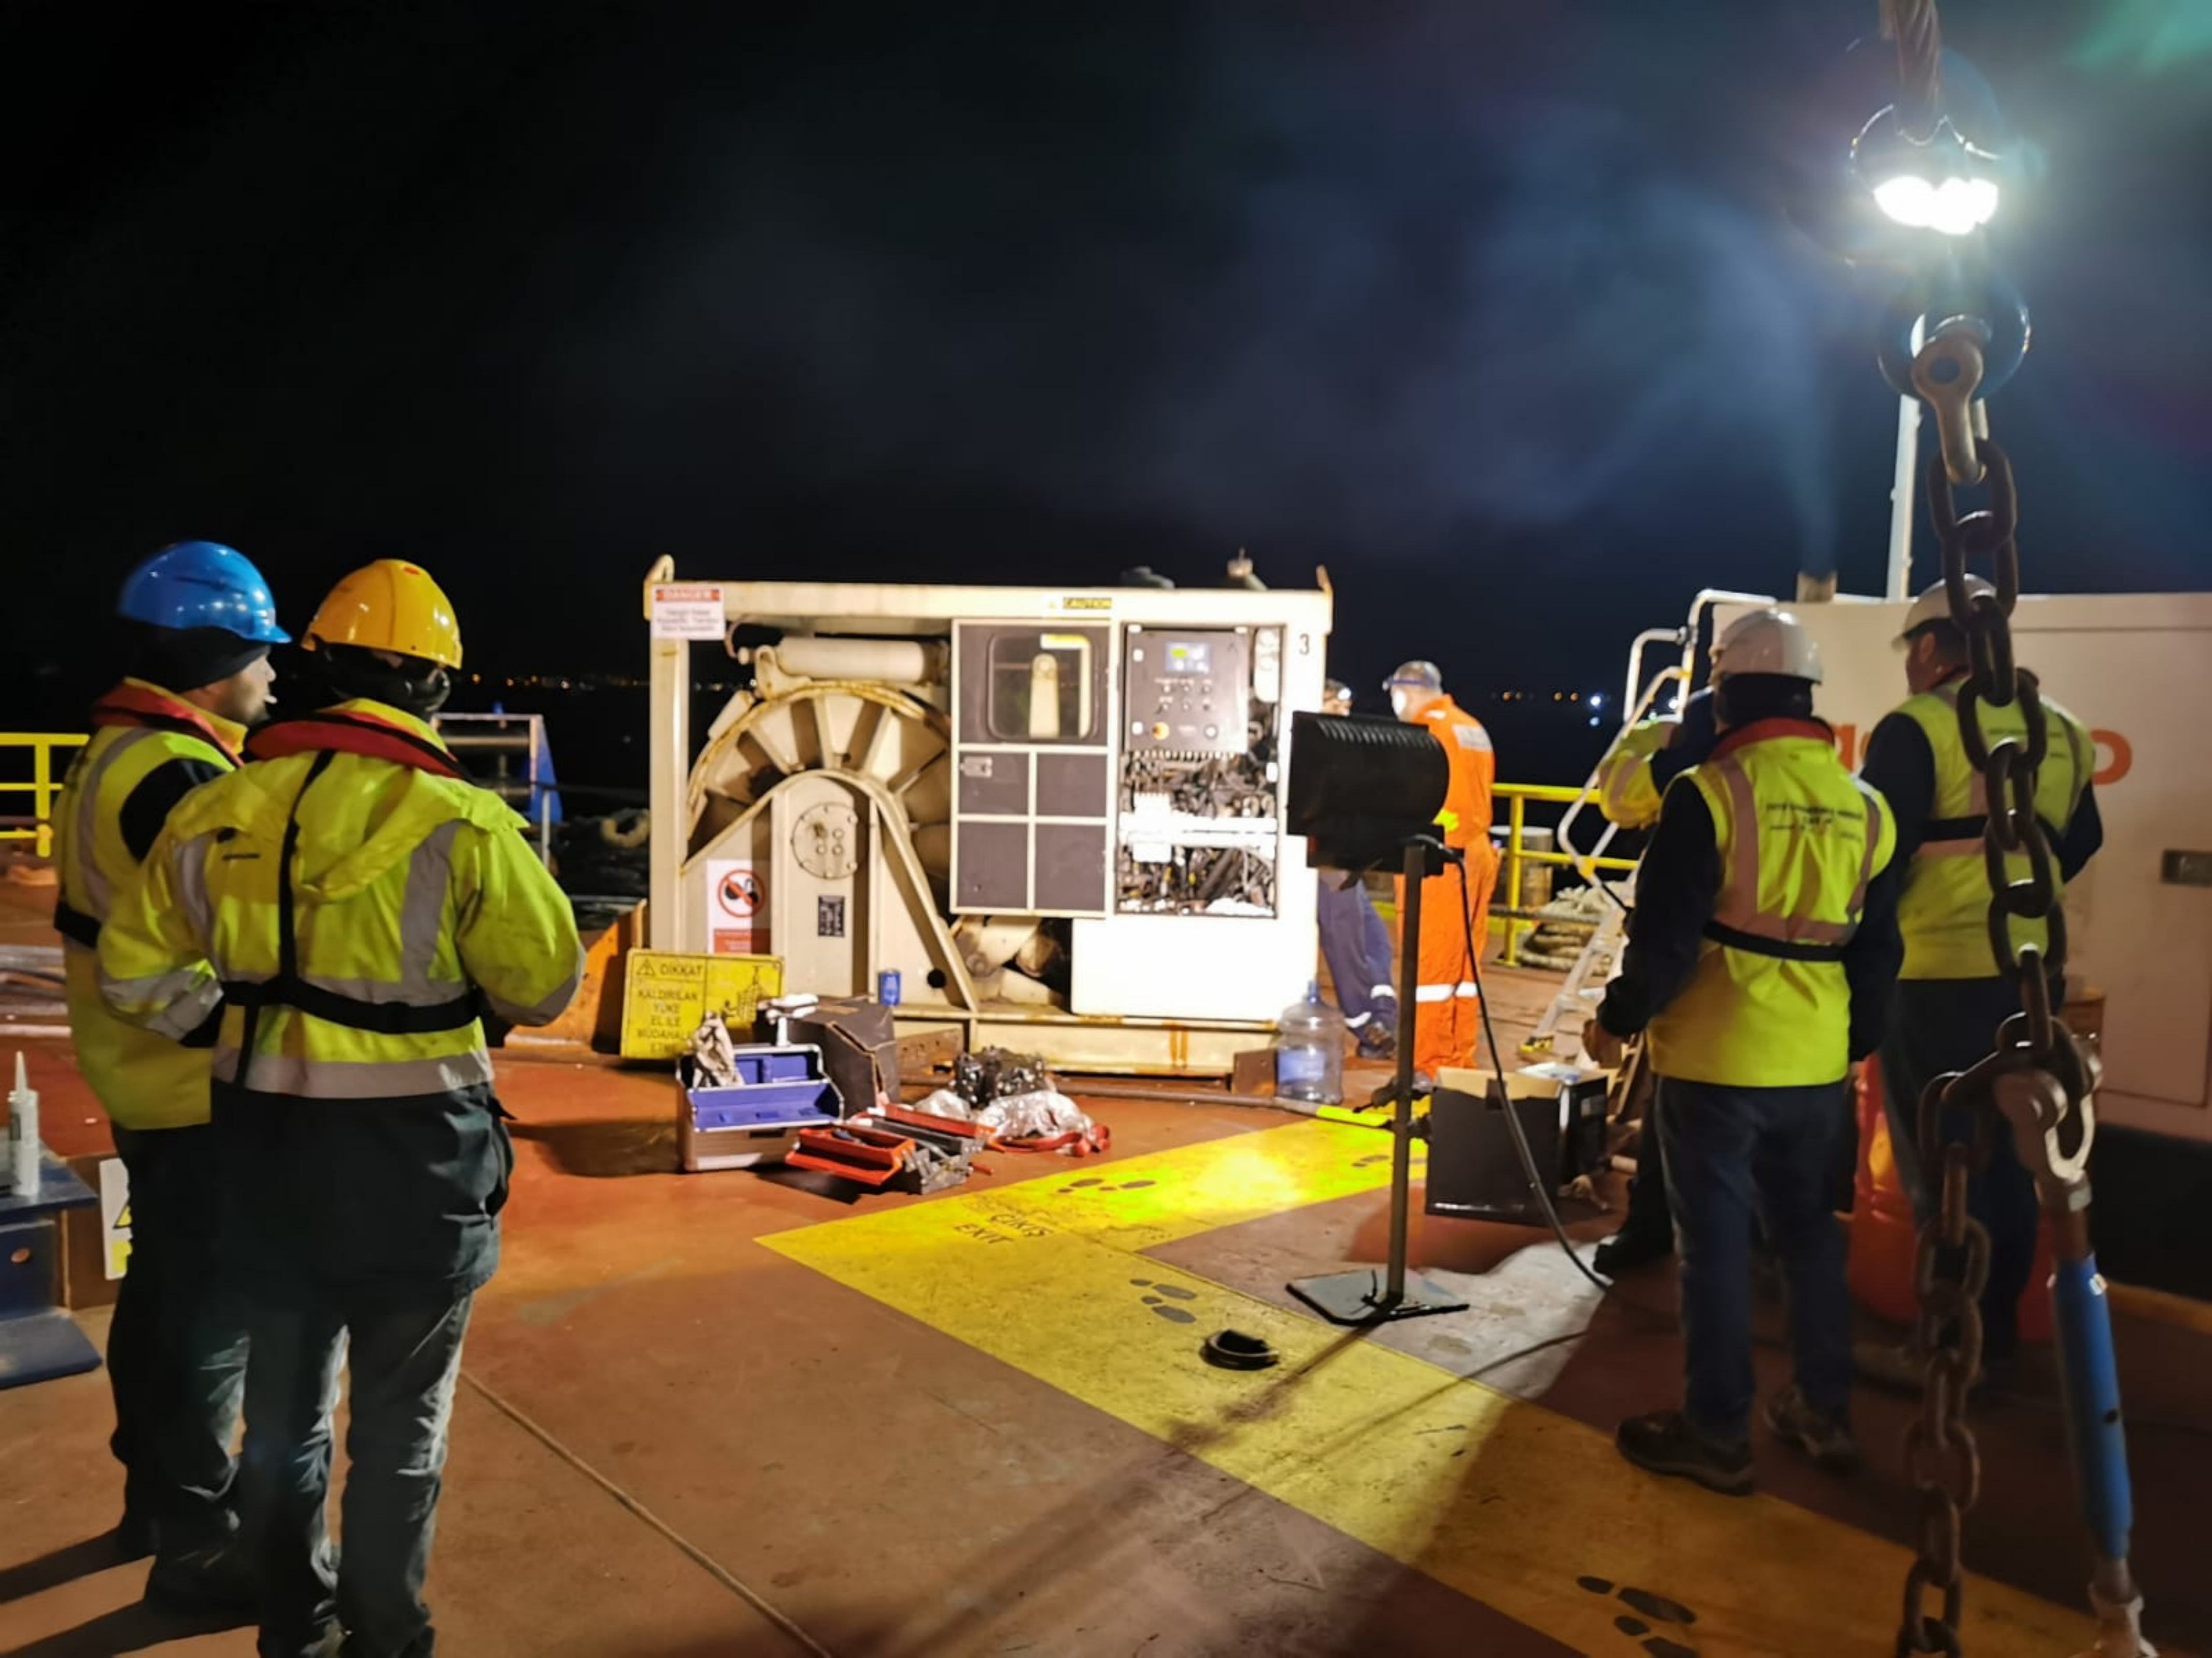

DİKKAT  
DİKKAT  
DİKKAT  
DİKKAT

ANGER

gin Halat  
bilir, Tambur  
bosalabilir

CAUTION

3

Do not touch when  
Kullanırken  
dokunma

DIKKAT  
RILAN  
KE  
ILE  
HALE  
ME

YÜKSEK VOLTAJ  
ELEKTRİK TEHLİKESİ

ÖNCE DUYUNUZ

DURMA  
DURMA  
DURMA

S. RM4

9

R14

3

1000 PSI - ISO 18752/CC - exceeds EN 856 4SH - MP

11324-E-XL-MI-C3 GERMANY #203 V03